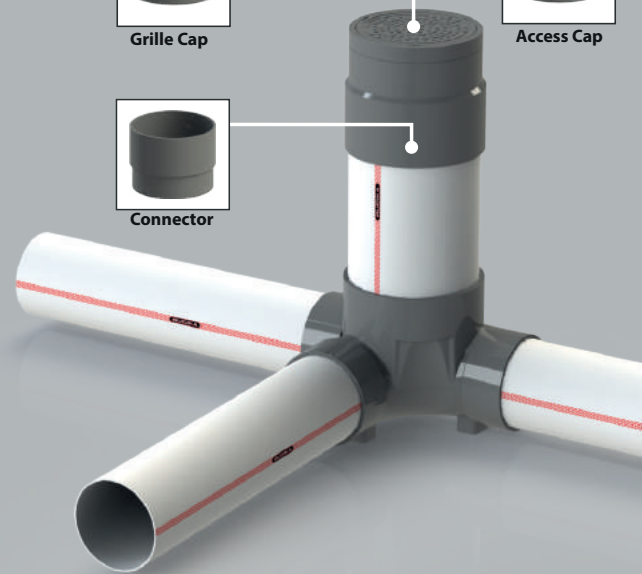

Access Fitting

Rangkaian produk yang dapat memudahkan perawatan instalasi perpipaan air kotor di dalam dan luar ruangan

90L (D)

Connector 6" Access Cap 6"

DN		ISI / BOX
mm	Inch	
100 x 150	4 x 6	2

Harga / Set

DN		ISI / BOX
mm	Inch	
100 x 150	4 x 6	2

Harga / Set

Rp. 755.600,-

Grille Cap

Access Cap

Connector

ST (D)

Connector 6" Access Cap 6"